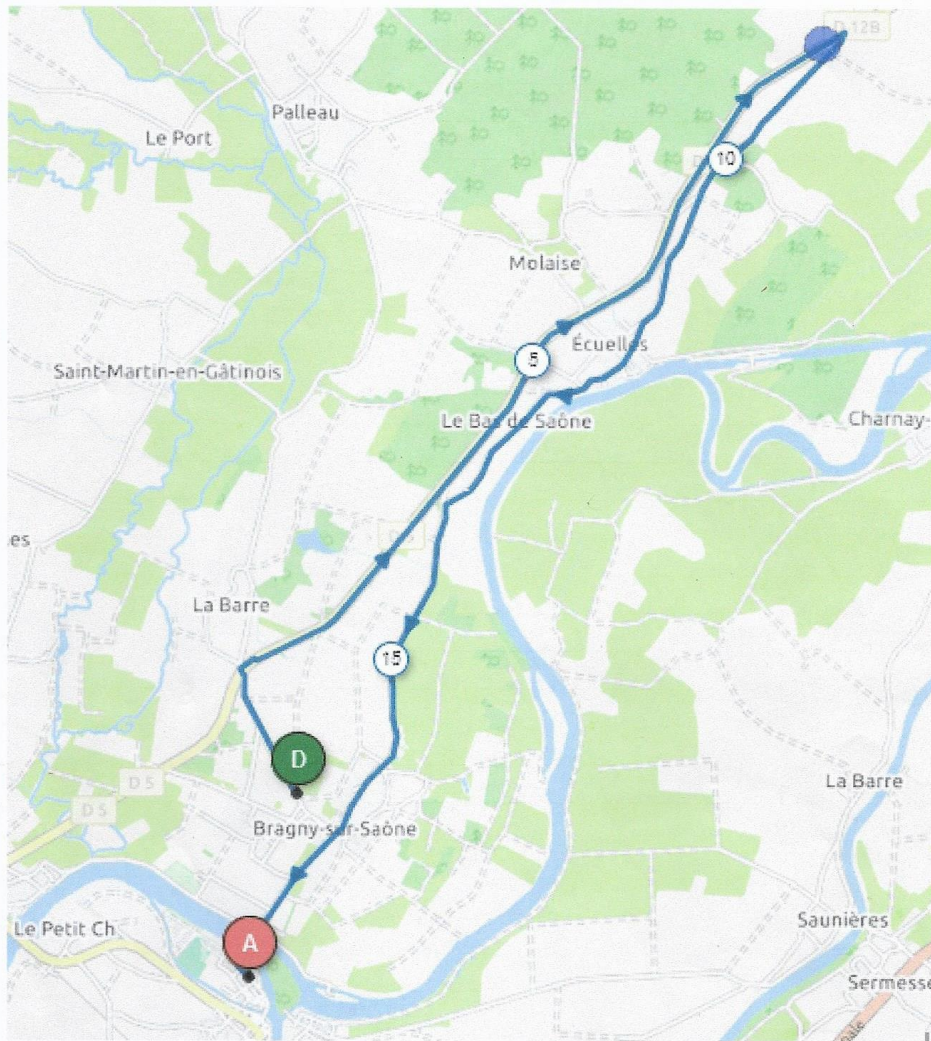

AMICALE CYCLISTE VERDUNOISE CHAMPIONNAT DEPARTEMENTAL CLM INDIVIDUEL FSQT 71 A VERDUN SUR LE DOUBS

SAMEDI 25 SEPTEMBRE 2021

**Départ : Rue Neuve (en face des ateliers municipaux) à Bragny sur Saône
Puis D5 jusqu'au croisement de Chivres, Ecuelles, Le Bas de Saône, Mont
Bernizet, traversée de Bragny sur Saône.**

Arrivée : Place de la mairie à Verdun sur le Doubs.

Circuit de 17,500 kms.

**Dossards à partir de 12h30 sous le préau de l'école primaire de Verdun S/le
Doubs. Remise des récompenses à partir de 18h00.**

**Course cycliste ouverte aux licenciés toutes catégories FSGT, UFOLEP, FFC
(Le classement du championnat concerne uniquement les coureurs fsgt71)**

**Premier départ : 14 h00 en commençant par Critérium Minimes et Cadets 1
Puis toutes les minutes.**

**Pendant l'échauffement : interdiction de passer sur les lignes de départ et
d'arrivée et obligation de porter un gilet fluo.**

**Sur le parcours : Chaque coureur devra respecter le code de la route, les
routes sont ouvertes à la circulation.**