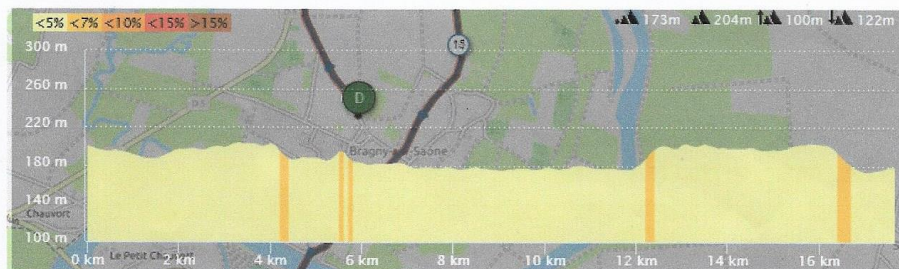

AMICALE CYCLISTE VERDUNOISE CHAMPIONNAT DEPARTEMENTAL CLM INDIVIDUEL FSQT 71 A VERDUN SUR LE DOUBS

SAMEDI 25 SEPTEMBRE 2021

**Départ : Rue Neuve (en face des ateliers municipaux) à Bragny sur Saône
Puis D5 jusqu'au croisement de Chivres, Ecuelles, Le Bas de Saône, Mont
Bernizet, traversée de Bragny sur Saône.**